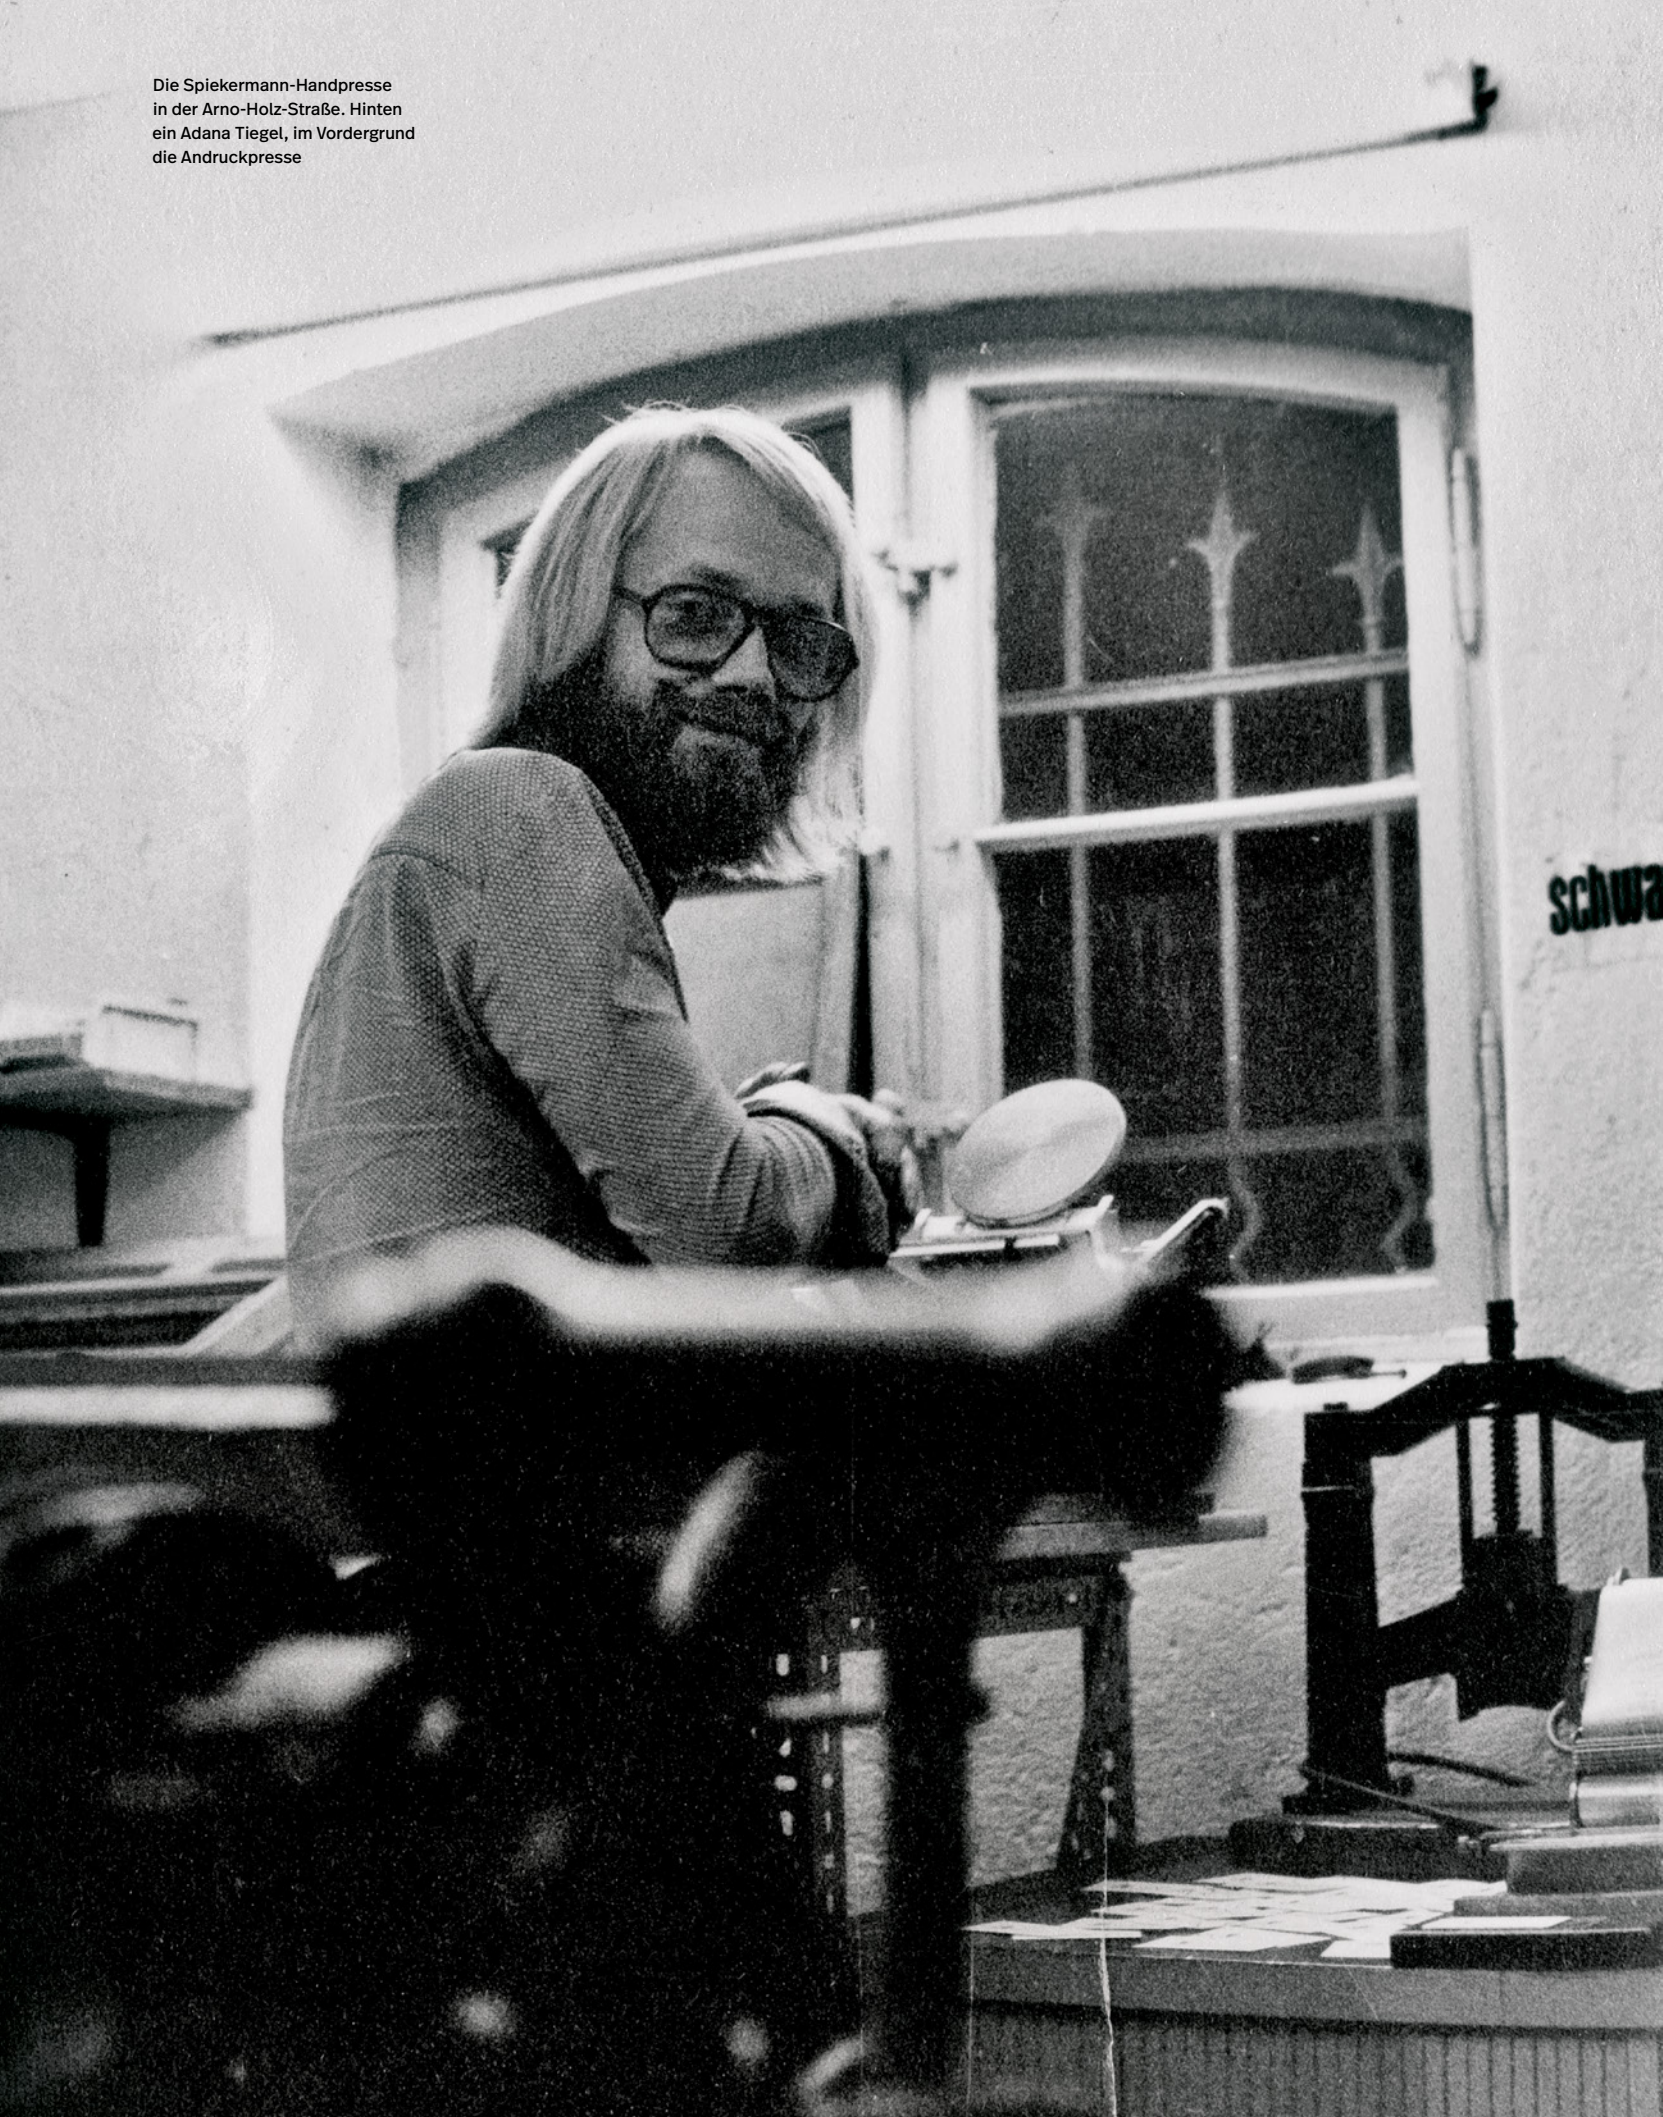

Die Spiekermann-Handpresse  
in der Arno-Holz-Straße. Hinten  
ein Adana Tiegel, im Vordergrund  
die Andruckpresse

Neujahrskarte von Joan und  
Erik Spiekermann, 1973  
Nächste Seite: Aufkleber zur  
Mini-Pressen-Messe in Mainz, 1971