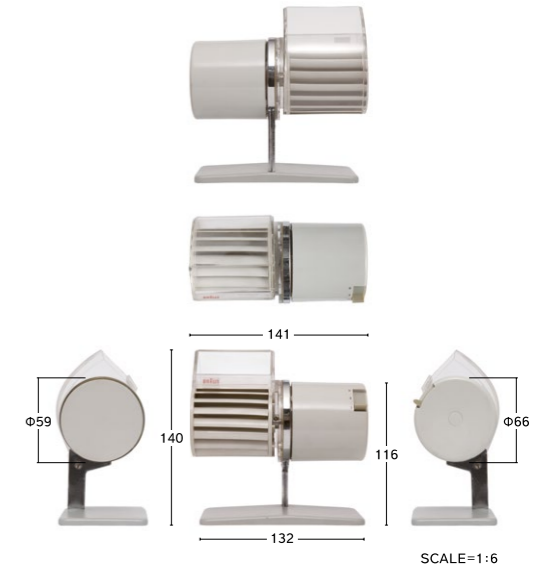

# HL 1

Tischlüfter

1961 | Design: Reinhold Weiss

Gehäuse: Kunststoff (hellgrau), Acrylglas und verchromtes und beschichtetes Metall (grau)

# HL 70

fan | 1971

design: Reinhold Weiss and Jürgen Greubel